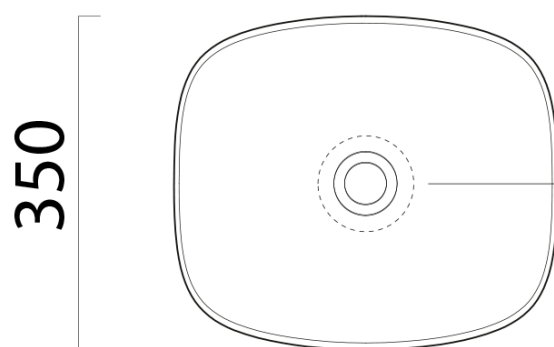

## Rozměry

Šířka: 400 mm  
Výška: 160 mm  
Hloubka: 350 mm

## Parametry

Barva: Šedá  
Materiál: Keramika  
Instalace: Nástěnná-šrouby  
Typ umyvadla: Klasické umyvadlo  
Otvor pro baterii: Bez otvoru  
Přepad: NE  
Tvar: Obdélník  
Hmotnost / ks: 7.85 kg  
Balení: 1 ks  
Záruka: 2 roky

## Doporučujeme přikoupit

1 ks GSI umyvadlová výpust 5/4", neuzavíratelná, tl.5-65 mm, keramická krytka, tortora mat (Objednací kód: PVC05)

Technický list

255

205

Ø120

400