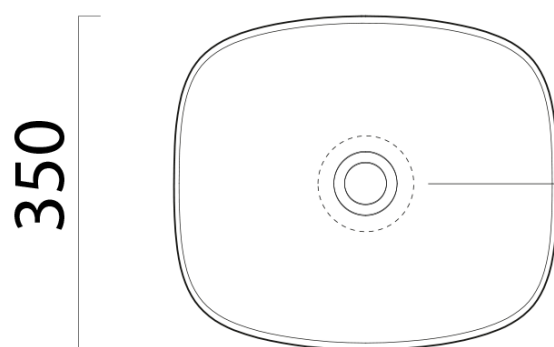

Objednací kód: 978505

Základní informace

Značka: GSI
Série: NUBES COLOR

Rozměry

Šířka: 400 mm
Výška: 160 mm
Hloubka: 350 mm

Parametry

Barva: Šedá
Materiál: Keramika
Instalace: K postavení
Typ umyvadla: Klasické umyvadlo
Otvor pro baterii: Bez otvoru
Přepad: NE
Tvar: Obdélník
Hmotnost / ks: 7.85 kg
Balení: 1 ks
Záruka: 2 roky

Doporučujeme přikoupit

1 ks GSI umyvadlová výpust 5/4", neuzavíratelná, keramická zátka, 5-65mm, tortora mat (Objednací kód: PVC05)

Technický list

255

205

Ø120

400