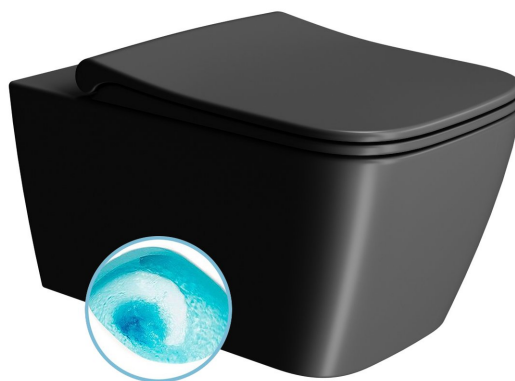

Objednací kód: 961526

Základní informace

Značka: GSI
Série: NUBES COLOR

Rozměry

Šířka: 350 mm
Hloubka: 550 mm

Parametry

Barva: Černá
Materiál: Keramika
Technologie splachování: Swirlflush
Objem splachovací vody: Splachování 3 l, Splachování 4,5 l
Tvar: Hranaté
Výbava: DualGlaze, Skryté uchycení
Balení obsahuje: Montážní sada
Balení neobsahuje: WC sedátko
Hmotnost / ks: 28.35 kg
Balení: 1 ks
Záruka: 2 roky

Doporučujeme přikoupit

1 ks NUBES WC sedátko, Soft Close, černá mat/chrom (Objednací kód: MS96C26)

Náhradní díly

Montážní sada pro závěsné WC a bidety GSI (Sand-Norm-Pura-Kube X-Classic) (Objednací kód: NDFISR2)