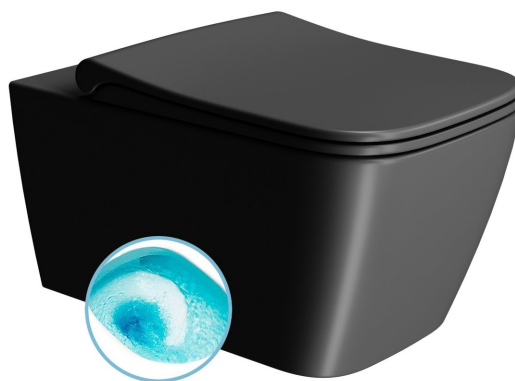

## Základní informace

Značka: GSI  
Série: NUBES COLOR

## Rozměry

Šířka: 350 mm  
Hloubka: 550 mm

## Parametry

Barva: Černá  
Materiál: Keramika  
Technologie splachování: Swirlflush  
Objem splachovací vody: Splachování 3 l, Splachování 4,5 l  
Tvar: Hranaté  
Výbava: DualGlaze, Skryté uchycení  
Balení obsahuje: Montážní sada  
Balení neobsahuje: WC sedátko  
Hmotnost / ks: 28.35 kg  
Balení: 1 ks  
Záruka: 2 roky

## Doporučujeme přikoupit

1 ks NUBES WC sedátko, Soft Close, černá mat/chrom (Objednací kód: MS96C26)