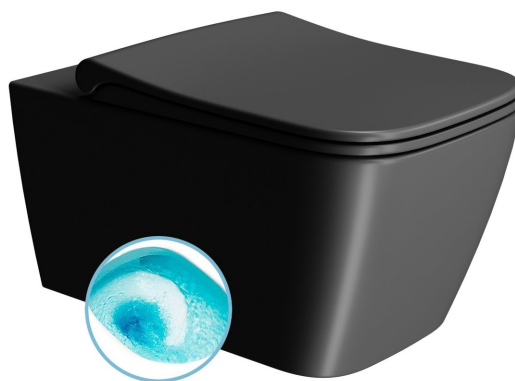

Objednací kód: 961526

Základní informace

Značka: GSI
Série: NUBES COLOR

Rozměry

Šířka: 350 mm
Hloubka: 550 mm

Parametry

Barva: Černá
Materiál: Keramika
Technologie splachování: Swirlflush
Objem splachovací vody: Splachování 3 l, Splachování 4,5 l
Tvar: Hranaté
Výbava: DualGlaze, Skryté uchycení
Balení obsahuje: Montážní sada
Balení neobsahuje: WC sedátko
Hmotnost / ks: 28.35 kg
Balení: 1 ks
Záruka: 2 roky

Doporučujeme přikoupit

1 ks NUBES WC sedátko, Soft Close, Quick Release, černá mat/chrom (Objednací kód: MS96C26)

Náhradní díly

Montážní sada pro závěsné WC a bidety GSI (Sand-Norm-Pura-Kube X-Classic) (Objednací kód: NDFISR2)