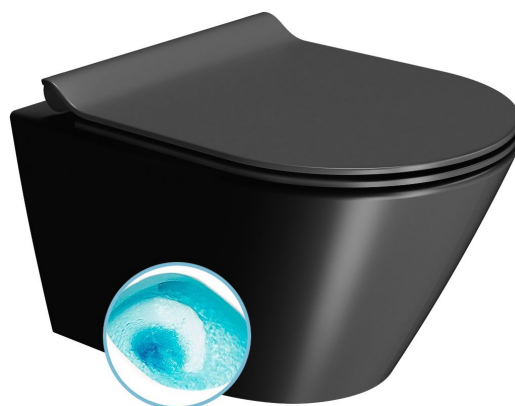

Objednací kód: 941626

Základní informace

Značka: GSI
Série: KUBE X COLOR

Rozměry

Šířka: 360 mm
Hloubka: 500 mm

Parametry

Barva: Černá
Materiál: Keramika
Technologie splachování: Swirlflush
Objem splachovací vody: Splachování 3 l, Splachování 4,5 l
Tvar: Klasik
Výbava: DualGlaze, Skryté uchycení
Balení obsahuje: Montážní sada
Balení neobsahuje: WC sedátko
Hmotnost / ks: 23.9 kg
Balení: 1 ks
Záruka: 2 roky

Doporučujeme přikoupit

1 ks PURA/KUBE X WC sedátko, SLIM, Soft Close, Quick Release, černá mat/chrom (Objednací kód: MS86CSN26)

Náhradní díly

Montážní sada pro závěsné WC a bidety GSI (Sand-Norm-Pura-Kube X-Classic) (Objednací kód: NDFISR2)