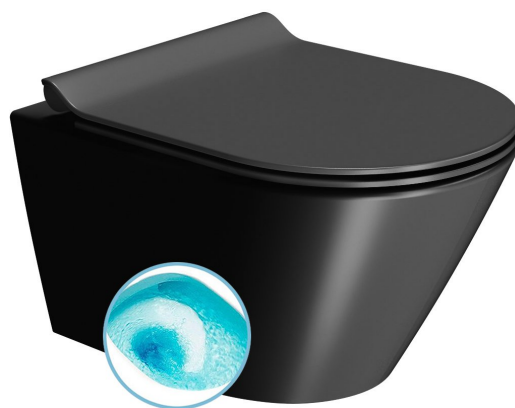

Objednací kód: 941626

Základní informace

Značka: GSI
Série: KUBE X COLOR

Rozměry

Šířka: 360 mm
Hloubka: 500 mm

Parametry

Barva: Černá
Materiál: Keramika
Technologie splachování: Swirlflush
Objem splachovací vody: Splachování 3 l, Splachování 4,5 l
Tvar: Klasik
Výbava: DualGlaze, Skryté uchycení
Balení neobsahuje: WC sedátko
Hmotnost / ks: 23.9 kg
Balení: 1 ks
Záruka: 2 roky

Doporučujeme přikoupit

1 ks PURA/KUBE X WC sedátko, SLIM Soft Close, černá mat/chrom (Objednací kód: MS86CSN26)

Náhradní díly

Montážní sada pro závěsné WC a bidety GSI (Sand-Norm-Pura-Kube X-Classic) (Objednací kód: NDFISR2)