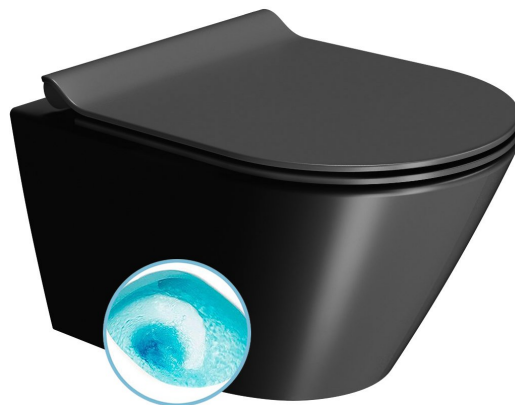

## Základní informace

Značka: GSI  
Série: KUBE X COLOR

## Rozměry

Šířka: 360 mm  
Hloubka: 500 mm

## Parametry

Barva: Černá  
Materiál: Keramika  
Technologie splachování: Swirlflush  
Objem splachovací vody: Splachování 3 l, Splachování 4,5 l  
Tvar: Klasik  
Výbava: DualGlaze, Skryté uchycení  
Balení obsahuje: Montážní sada  
Balení neobsahuje: WC sedátko  
Hmotnost / ks: 23.9 kg  
Balení: 1 ks  
Záruka: 2 roky

## Doporučujeme přikoupit

1 ks PURA/KUBE X WC sedátko, SLIM, Soft Close, Quick Release, černá mat/chrom (Objednací kód: MS86CSN26)