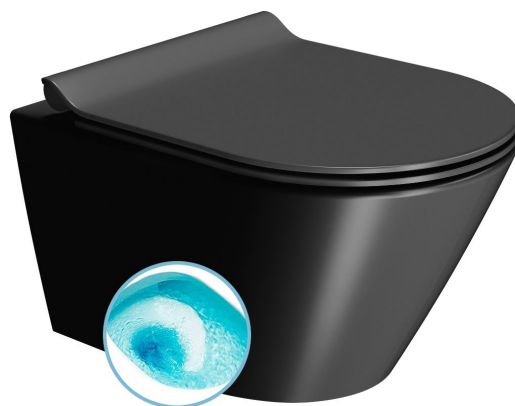

KUBE X závěsná WC mísa, Swirlflush, 36x50cm, černá dual-mat**Objednací kód:** 941626**Rozměry**

Šířka: 360 mm

Hloubka: 500 mm

Parametry

Barva: Černá

Materiál: Keramika

Záruka: 2 roky

**Technický list**