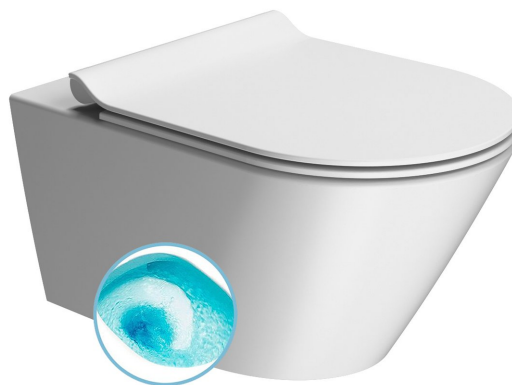

Objednací kód: 941509

Základní informace

Značka: GSI
Série: KUBE X COLOR

Rozměry

Šířka: 360 mm
Hloubka: 550 mm

Parametry

Barva: Bílá mat
Materiál: Keramika
Technologie splachování: Swirlflush
Objem splachovací vody: Splachování 3 l, Splachování 4,5 l
Tvar: Klasik
Výbava: DualGlaze, Skryté uchycení
Balení neobsahuje: WC sedátko
Hmotnost / ks: 25.4 kg
Balení: 1 ks
Záruka: 2 roky

Doporučujeme přikoupit

1 ks PURA/KUBE X WC sedátko Soft Close, duroplast, bílá mat/chrom (Objednací kód: MS992C09)

Náhradní díly

Montážní sada pro závěsné WC a bidety GSI (Sand-Norm-Pura-Kube X-Classic) (Objednací kód: NDFISR2)