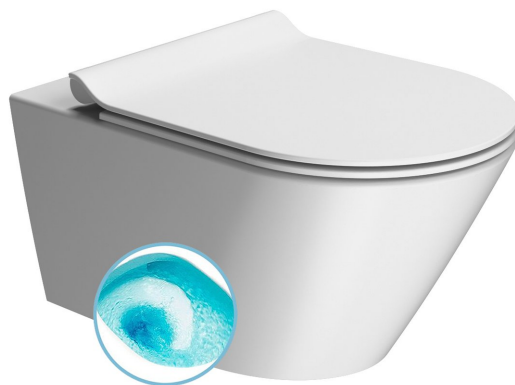

Objednací kód: 941509

Základní informace

Značka: GSI
Série: KUBE X COLOR

Rozměry

Šířka: 360 mm
Hloubka: 550 mm

Parametry

Barva: Bílá mat
Materiál: Keramika
Technologie splachování: Swirlflush
Objem splachovací vody: Splachování 3 l, Splachování 4,5 l
Tvar: Klasik
Výbava: DualGlaze, Skryté uchycení
Balení obsahuje: Montážní sada
Balení neobsahuje: WC sedátko
Hmotnost / ks: 25.4 kg
Balení: 1 ks
Záruka: 2 roky

Doporučujeme přikoupit

1 ks PURA/KUBE X WC sedátko Soft Close, duroplast, bílá mat/chrom (Objednací kód: MS992C09)

Náhradní díly

Montážní sada pro závěsné WC a bidety GSI (Sand-Norm-Pura-Kube X-Classic) (Objednací kód: NDFISR2)