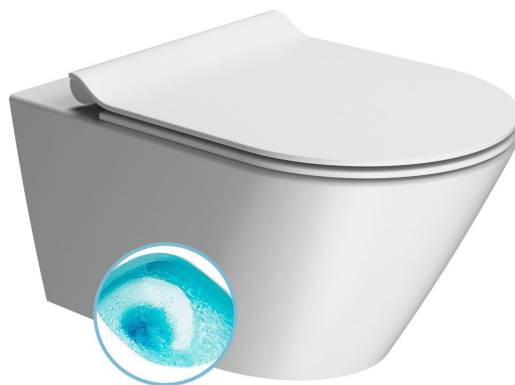

KUBE X závěsná WC mísa, Swirlflush, 36x55cm, bílá dual-mat

Objednací kód: 941509

Rozměry

Šířka: 360 mm

Hloubka: 550 mm

Parametry

Barva: Bílá mat

Materiál: Keramika

Záruka: 2 roky