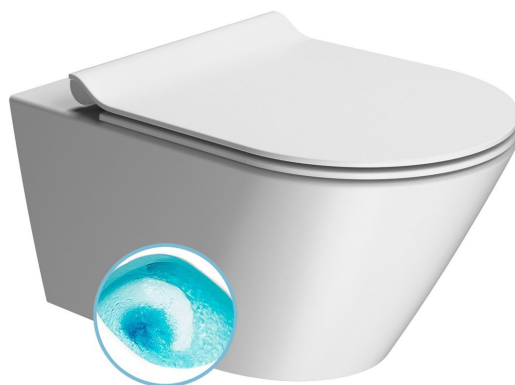

KUBE X závěsná WC mísa, Swirlflush, 36x55cm, bílá dual-mat

GSI®

Objednací kód: 941509

Rozměry

Šířka: 360 mm

Hloubka: 550 mm

Parametry

Barva: Bílá mat

Materiál: Keramika

Záruka: 2 roky