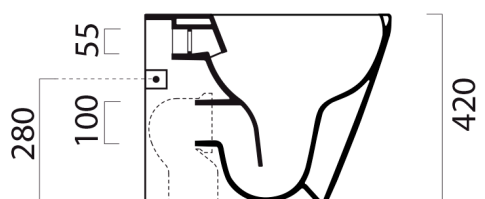

KUBE X WC mísa stojící, Swirlflush, 36x55cm, spodní/zadní odpad, černá dual-mat

GSI[®]

Objednací kód: 941026

Rozměry

Šířka: 360 mm

Výška: 420 mm

Hloubka: 550 mm

Parametry

Barva: Černá

Materiál: Keramika

Záruka: 2 roky

Technický list

110