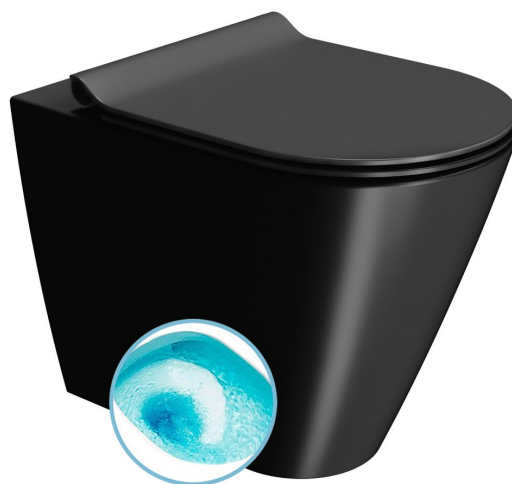

KUBE X WC mísa stojící, Swirlflush, 36x55cm, spodní/zadní odpad, černá dual-mat

GSI[®]

Objednací kód: 941026

Rozměry

Šířka: 360 mm

Výška: 420 mm

Hloubka: 550 mm

Parametry

Barva: Černá

Materiál: Keramika

Záruka: 2 roky

Technický list

110