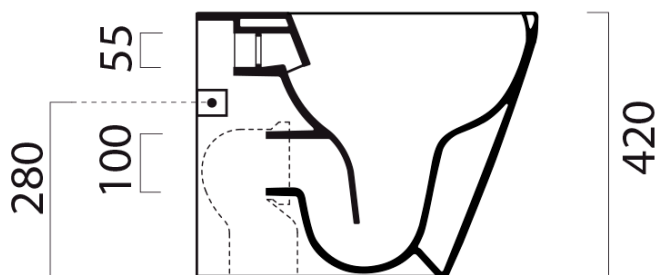

KUBE X WC mísa stojící, Swirlflush, 36x55cm, spodní/zadní odpad, bílá ExtraGlaze

GSI[®]

Objednací kód: 941011

Základní informace

Značka: GSI
Série: KUBE X

Rozměry

Šířka: 360 mm
Výška: 420 mm
Hloubka: 550 mm

Parametry

Barva: Bílá
Materiál: Keramika
Technologie splachování: Swirlflush
Objem splachovací vody: Splachování 3 l, Splachování 4,5 l
Tvar: Klasik
Výbava: ExtraGlaze, Odpad spodní, Odpad zadní, Skryté uchycení
Balení neobsahuje: Montážní sada, WC sedátko
Hmotnost / ks: 25.85 kg
Balení: 1 ks
Záruka: 2 roky

Doporučujeme přikoupit

1 ks PURA/KUBE X/NORM WC sedátko, Soft Close, bílá (Objednací kód: MS86CN11)

Technický list

110