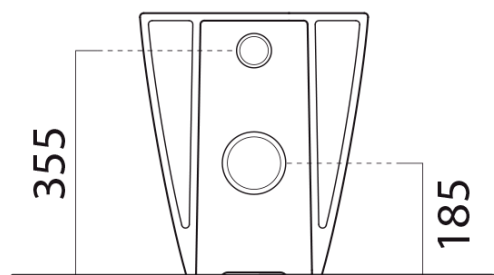

KUBE X WC mísa stojící, Swirlflush, 36x55cm, spodní/zadní odpad, bílá ExtraGlaze

GSI[®]

Objednací kód: 941011

Základní informace

Značka: GSI
Série: KUBE X

Rozměry

Šířka: 360 mm
Výška: 420 mm
Hloubka: 550 mm

Parametry

Barva: Bílá
Materiál: Keramika
Technologie splachování: Swirlflush
Objem splachovací vody: Splachování 3 l, Splachování 4,5 l
Tvar: Klasik
Výbava: ExtraGlaze, Odpad spodní, Odpad zadní, Skryté uchycení
Balení neobsahuje: Montážní sada, WC sedátko
Hmotnost / ks: 25.85 kg
Balení: 1 ks
Záruka: 2 roky

Doporučujeme přikoupit

1 ks PURA/KUBE X/NORM WC sedátko, Soft Close, bílá (Objednací kód: MS86CN11)

Technický list

110