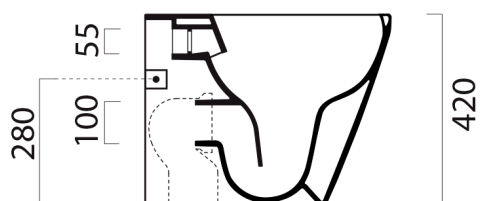

KUBE X WC mísa stojící, Swirlflush, 36x55cm, spodní/zadní odpad, bílá ExtraGlaze

Objednací kód: 941011

Rozměry

Šířka: 360 mm

Výška: 420 mm

Hloubka: 550 mm

Parametry

Záruka: 2 roky

Barva: Bílá

Materiál: Keramika

Technický list

110