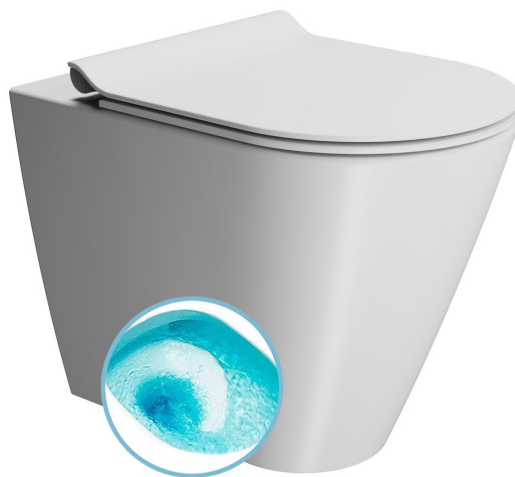

# KUBE X WC mísa stojící, Swirlflush, 36x55cm, spodní/zadní odpad, bílá dual-mat

GSI<sup>®</sup>

Objednací kód: 941009

## Základní informace

Značka: GSI  
Série: KUBE X COLOR

## Rozměry

Šířka: 360 mm  
Výška: 420 mm  
Hloubka: 550 mm

## Parametry

Barva: Bílá  
Materiál: Keramika  
Technologie splachování: Swirlflush  
Objem splachovací vody: Splachování 3 l, Splachování 4,5 l  
Tvar: Klasik  
Výbava: DualGlaze, Odpad spodní, Odpad zadní, Skryté uchycení, Soft Close (pomalé sklápění)  
Balení neobsahuje: Montážní sada, WC sedátko  
Hmotnost / ks: 25.85 kg  
Balení: 1 ks  
Záruka: 2 roky