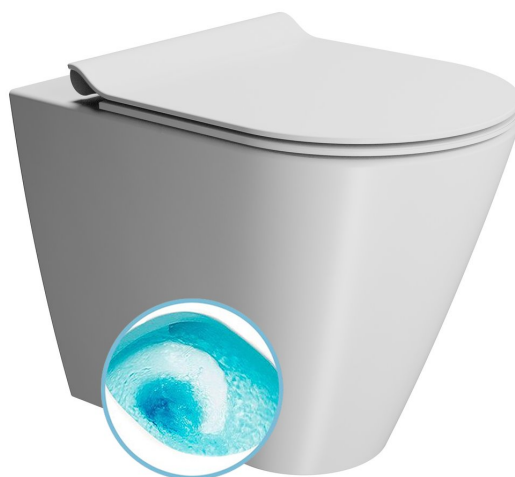

# KUBE X WC mísa stojící, Swirlflush, 36x55cm, spodní/zadní odpad, bílá dual-mat

GSI<sup>®</sup>

Objednací kód: 941009

## Základní informace

Značka: GSI  
Série: KUBE X COLOR

## Rozměry

Šířka: 360 mm  
Výška: 420 mm  
Hloubka: 550 mm

## Parametry

Barva: Bílá  
Materiál: Keramika  
Technologie splachování: Swirlflush  
Objem splachovací vody: Splachování 3 l, Splachování 4,5 l  
Tvar: Klasik  
Výbava: DualGlaze, Odpad spodní, Odpad zadní, Skryté uchycení  
Balení obsahuje: Montážní sada  
Balení neobsahuje: WC sedátko  
Hmotnost / ks: 25.85 kg  
Balení: 1 ks  
Záruka: 2 roky