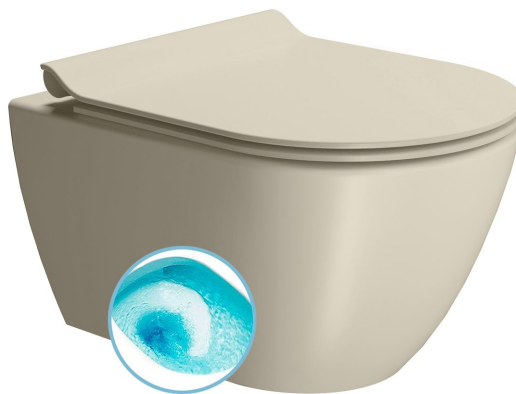

Objednací kód: 881608

Základní informace

Značka: GSI
Série: PURA COLOR

Rozměry

Šířka: 360 mm
Hloubka: 500 mm

Parametry

Barva: Béžová
Materiál: Keramika
Technologie splachování: Swirlflush
Objem splachovací vody: Splachování 3 l, Splachování 4,5 l
Tvar: Klasik
Výbava: DualGlaze, Skryté uchycení
Balení neobsahuje: WC sedátko
Hmotnost / ks: 24.4 kg
Balení: 1 ks
Záruka: 2 roky

Doporučujeme přikoupit

1 ks PURA WC sedátko, SLIM, Soft Close, creta mat/chrom (Objednací kód: MS86CSN08)

Náhradní díly

Montážní sada pro závěsné WC a bidety GSI (Sand-Norm-Pura-Kube X-Classic) (Objednací kód: NDFISR2)