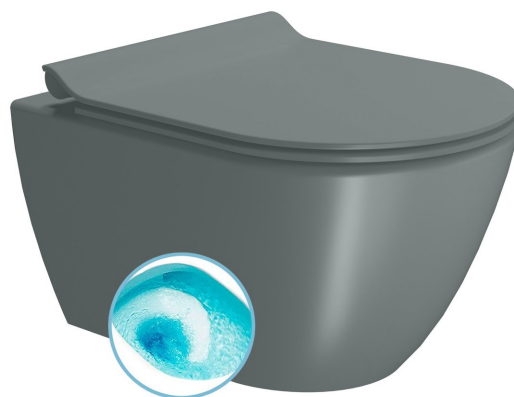

Objednací kód: 881604

Základní informace

Značka: GSI
Série: PURA COLOR

Rozměry

Šířka: 360 mm
Hloubka: 500 mm

Parametry

Barva: Zelená
Materiál: Keramika
Technologie splachování: Swirlflush
Objem splachovací vody: Splachování 3 l, Splachování 4,5 l
Tvar: Klasik
Výbava: DualGlaze, Skryté uchycení
Balení neobsahuje: WC sedátko
Hmotnost / ks: 24.4 kg
Balení: 1 ks
Záruka: 2 roky

Doporučujeme přikoupit

1 ks PURA WC sedátko, SLIM, Soft Close, agave mat/chrom (Objednací kód: MS86CSN04)

Náhradní díly

Montážní sada pro závěsné WC a bidety GSI (Sand-Norm-Pura-Kube X-Classic) (Objednací kód: NDFISR2)