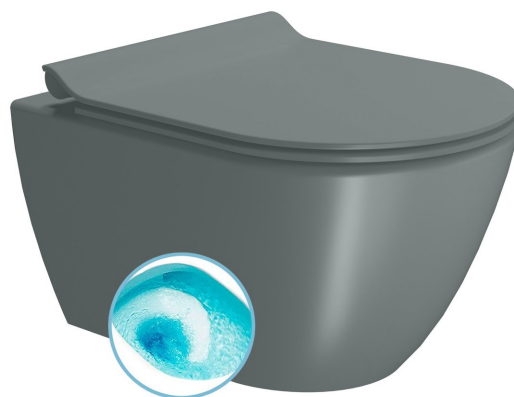

#### Základní informace

Značka: GSI  
Série: PURA COLOR

#### Rozměry

Šířka: 360 mm  
Hloubka: 500 mm

#### Parametry

Barva: Zelená  
Materiál: Keramika  
Technologie splachování: Swirlflush  
Objem splachovací vody: Splachování 3 l, Splachování 4,5 l  
Tvar: Klasik  
Výbava: DualGlaze, Skryté uchycení  
Balení obsahuje: Montážní sada  
Balení neobsahuje: WC sedátko  
Hmotnost / ks: 24.4 kg  
Balení: 1 ks  
Záruka: 2 roky

#### Doporučujeme přikoupit

1 ks PURA WC sedátko, SLIM, Soft Close, Quick Release, agave mat/chrom (Objednací kód: MS86CSN04)