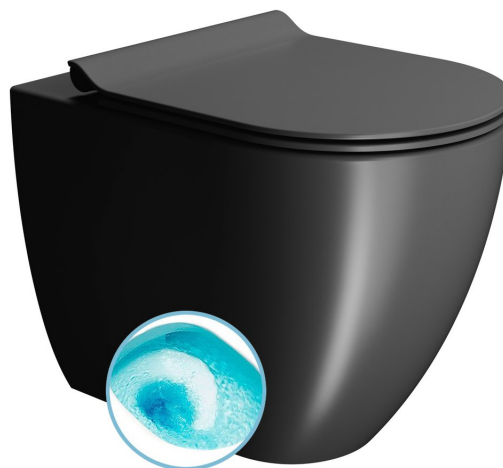

PURA WC mísa stojící, Swirlflush, 36x55cm, spodní/zadní odpad, černá dual-mat

GSI[®]

Objednací kód: 880326

Základní informace

Značka: GSI
Série: PURA COLOR

Rozměry

Šířka: 360 mm
Výška: 420 mm
Hloubka: 550 mm

Parametry

Barva: Černá
Materiál: Keramika
Technologie splachování: Swirlflush
Objem splachovací vody: Splachování 3 l, Splachování 4,5 l
Tvar: Klasik
Výbava: DualGlaze, Skryté uchycení
Balení obsahuje: Montážní sada
Balení neobsahuje: WC sedátko
Hmotnost / ks: 32.55 kg
Balení: 1 ks
Záruka: 2 roky

Doporučujeme přikoupit

1 ks PURA/KUBE X WC sedátko, SLIM Soft Close, černá mat/chrom (Objednací kód: MS86CSN26)

Technický list