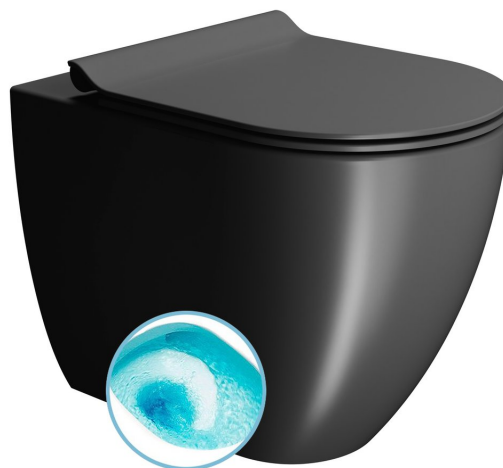

PURA WC mísa stojící, Swirlflush, 36x55cm, spodní/zadní odpad, černá dual-mat

GSI[®]

Objednací kód: 880326

Základní informace

Značka: GSI
Série: PURA COLOR

Rozměry

Šířka: 360 mm
Výška: 420 mm
Hloubka: 550 mm

Parametry

Barva: Černá
Materiál: Keramika
Technologie splachování: Swirlflush
Objem splachovací vody: Splachování 3 l, Splachování 4,5 l
Tvar: Klasik
Výbava: DualGlaze, Skryté uchycení
Balení neobsahuje: Montážní sada, WC sedátko
Hmotnost / ks: 32.55 kg
Balení: 1 ks
Záruka: 2 roky

Doporučujeme přikoupit

1 ks PURA/KUBE X WC sedátko, SLIM Soft Close, černá mat/chrom (Objednací kód: MS86CSN26)

Technický list