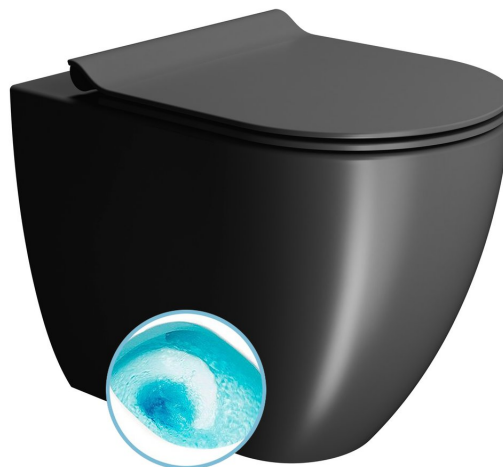

PURA WC mísa stojící, Swirlflush, 36x55cm, spodní/zadní odpad, černá dual-mat

Objednací kód: 880326

Rozměry

Šířka: 360 mm

Výška: 420 mm

Hloubka: 550 mm

Parametry

Barva: Černá

Materiál: Keramika

Záruka: 2 roky