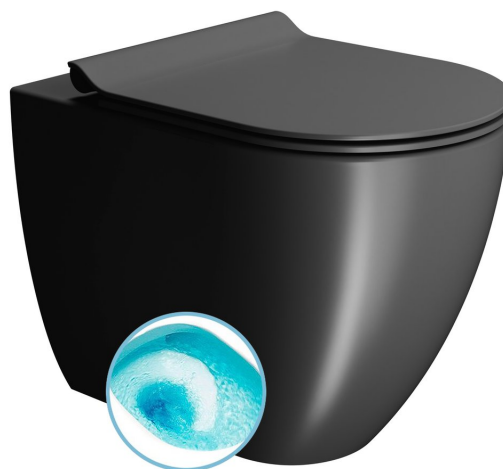

PURA WC mísa stojící, Swirlflush, 36x55cm, spodní/zadní odpad, černá dual-mat

GSI[®]

Objednací kód: 880326

Rozměry

Šířka: 360 mm

Výška: 420 mm

Hloubka: 550 mm

Parametry

Barva: Černá

Materiál: Keramika

Záruka: 2 roky

Technický list