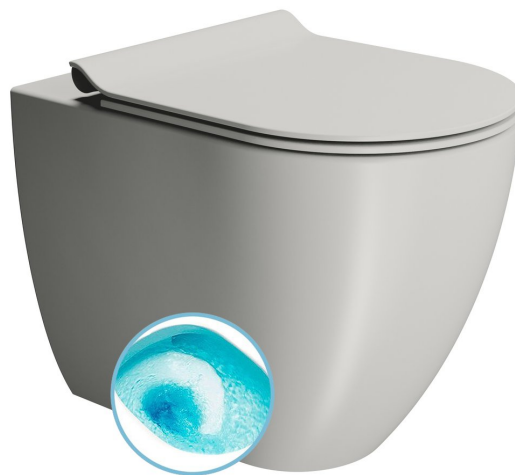

PURA WC mísa stojící, Swirlflush, 36x55cm, spodní/zadní odpad, cenere dual-mat

GSI[®]

Objednací kód: 880317

Základní informace

Značka: GSI
Série: PURA COLOR

Rozměry

Šířka: 360 mm
Výška: 420 mm
Hloubka: 550 mm

Parametry

Barva: Šedá
Materiál: Keramika
Technologie splachování: Swirlflush
Objem splachovací vody: Splachování 3 l, Splachování 4,5 l
Tvar: Klasik
Výbava: DualGlaze, Skryté uchycení
Balení neobsahuje: Montážní sada, WC sedátko
Hmotnost / ks: 32.55 kg
Balení: 1 ks
Záruka: 2 roky

Doporučujeme přikoupit

1 ks PURA WC sedátko, SLIM, Soft Close, cenere mat/chrom (Objednací kód: MS86CSN17)

Technický list