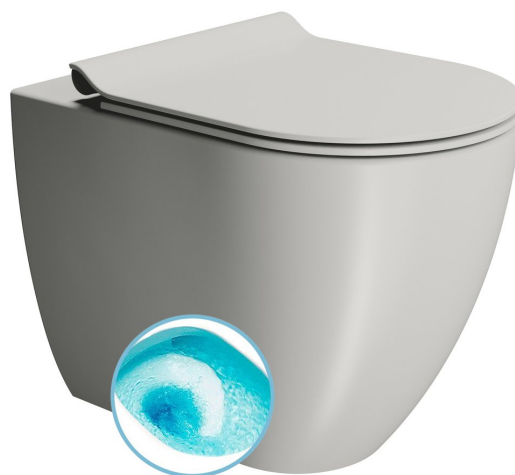

**PURA WC mísa stojící, Swirlflush, 36x55cm, spodní/zadní odpad,
cenere dual-mat**

GSI[®]

Objednací kód: 880317

Rozměry

Šířka: 360 mm

Výška: 420 mm

Hloubka: 550 mm

Parametry

Barva: Šedá

Materiál: Keramika

Záruka: 2 roky

Technický list