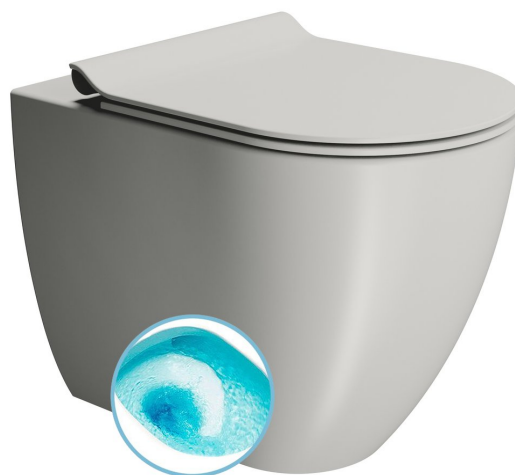

**PURA WC mísa stojící, Swirlflush, 36x55cm, spodní/zadní odpad,  
cenere dual-mat**

**GSI<sup>®</sup>**

**Objednací kód:** 880317

**Rozměry**

Šířka: 360 mm

Výška: 420 mm

Hloubka: 550 mm

**Parametry**

Barva: Šedá

Materiál: Keramika

Záruka: 2 roky

**Technický list**