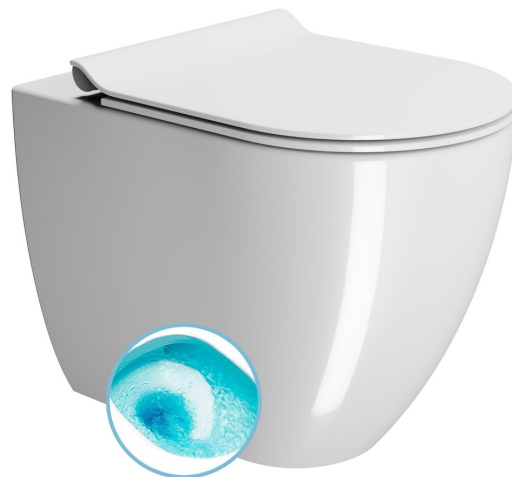

PURA WC mísa stojící, Swirlflush, 36x55cm, spodní/zadní odpad, bílá ExtraGlaze

Objednací kód: 880311

Rozměry

Šířka: 360 mm

Výška: 420 mm

Hloubka: 550 mm

Parametry

Barva: Bílá

Materiál: Keramika

Záruka: 2 roky