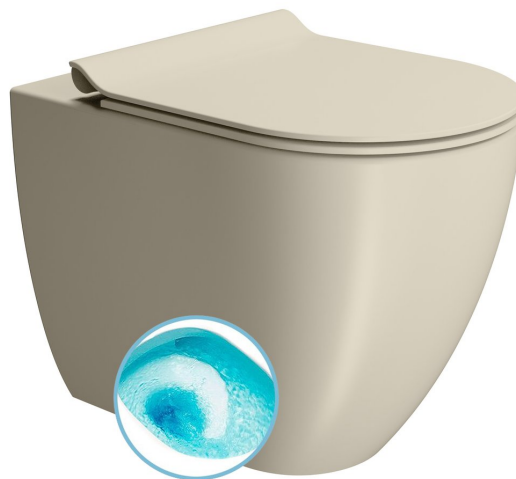

PURA WC mísa stojící, Swirlflush, 36x55cm, spodní/zadní odpad, creta dual-mat

GSI[®]

Objednací kód: 880308

Základní informace

Značka: GSI
Série: PURA COLOR

Rozměry

Šířka: 360 mm
Výška: 420 mm
Hloubka: 550 mm

Parametry

Barva: Běžová
Materiál: Keramika
Technologie splachování: Swirlflush
Objem splachovací vody: Splachování 3 l, Splachování 4,5 l
Tvar: Klasik
Výbava: DualGlaze, Skryté uchycení
Balení neobsahuje: Montážní sada, WC sedátko
Hmotnost / ks: 32.55 kg
Balení: 1 ks
Záruka: 2 roky

Doporučujeme přikoupit

1 ks PURA WC sedátko, SLIM, Soft Close, creta mat/chrom (Objednací kód: MS86CSN08)

Technický list