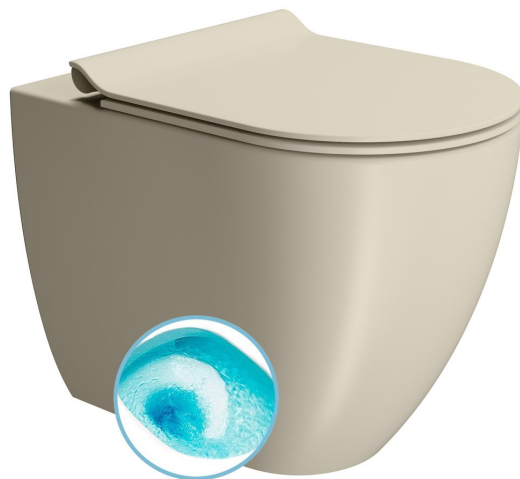

PURA WC mísa stojící, Swirlflush, 36x55cm, spodní/zadní odpad, creta dual-mat

GSI[®]

Objednací kód: 880308

Základní informace

Značka: GSI
Série: PURA COLOR

Rozměry

Šířka: 360 mm
Výška: 420 mm
Hloubka: 550 mm

Parametry

Barva: Běžová
Materiál: Keramika
Technologie splachování: Swirlflush
Objem splachovací vody: Splachování 3 l, Splachování 4,5 l
Tvar: Klasik
Výbava: DualGlaze, Skryté uchycení
Balení neobsahuje: Montážní sada, WC sedátko
Hmotnost / ks: 32.55 kg
Balení: 1 ks
Záruka: 2 roky

Doporučujeme přikoupit

1 ks PURA WC sedátko, SLIM, Soft Close, creta mat/chrom (Objednací kód: MS86CSN08)

Technický list