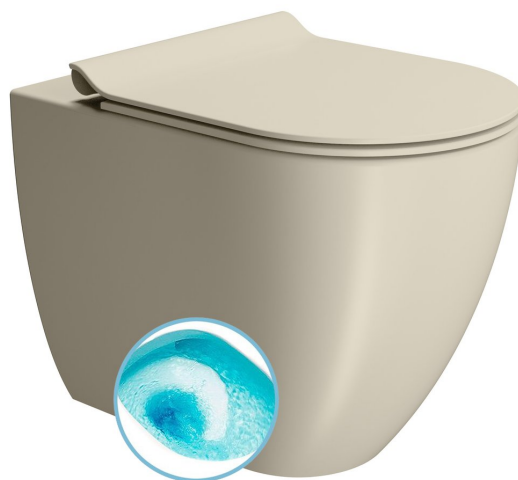

**PURA WC mísa stojící, Swirlflush, 36x55cm, spodní/zadní odpad,
creta dual-mat**

GSI[®]

Objednací kód: 880308

Rozměry

Šířka: 360 mm

Výška: 420 mm

Hloubka: 550 mm

Parametry

Barva: Běžová

Materiál: Keramika

Záruka: 2 roky

Technický list