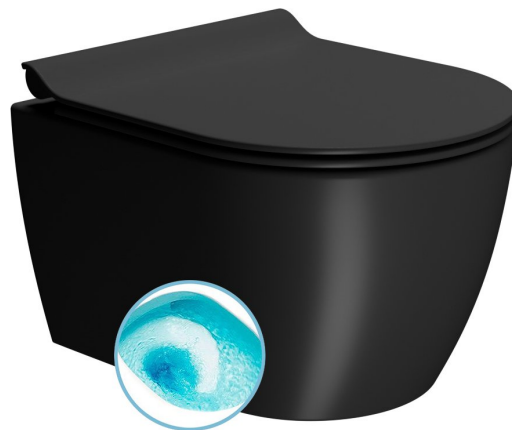

Objednací kód: 880226

Základní informace

Značka: GSI
Série: PURA COLOR

Rozměry

Šířka: 350 mm
Hloubka: 460 mm

Parametry

Barva: Černá
Materiál: Keramika
Technologie splachování: Swirlflush
Objem splachovací vody: Splachování 3 l, Splachování 4,5 l
Tvar: Klasik
Výbava: DualGlaze, Skryté uchycení
Balení neobsahuje: WC sedátko
Hmotnost / ks: 20.55 kg
Balení: 1 ks
Záruka: 2 roky

Doporučujeme přikoupit

1 ks PURA/KUBE X sedátko, SLIM, Soft Close, duroplast, černá mat (Objednací kód: MS76SN26)

Náhradní díly

Montážní sada pro závěsné WC a bidety GSI (Sand-Norm-Pura-Kube X-Classic) (Objednací kód: NDFISR2)