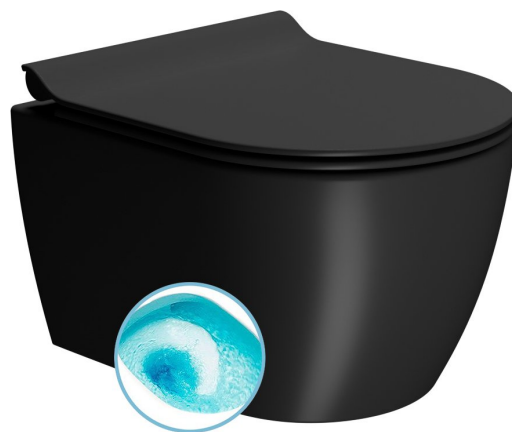

#### Základní informace

Značka: GSI  
Série: PURA COLOR

#### Rozměry

Šířka: 350 mm  
Hloubka: 460 mm

#### Parametry

Barva: Černá  
Materiál: Keramika  
Technologie splachování: Swirlflush  
Objem splachovací vody: Splachování 3 l, Splachování 4,5 l  
Tvar: Klasik  
Výbava: DualGlaze, Skryté uchycení  
Balení obsahuje: Montážní sada  
Balení neobsahuje: WC sedátko  
Hmotnost / ks: 20.55 kg  
Balení: 1 ks  
Záruka: 2 roky

#### Doporučujeme přikoupit

1 ks PURA/KUBE X sedátko, SLIM, Soft Close, duroplast, černá mat (Objednací kód: MS76SN26)