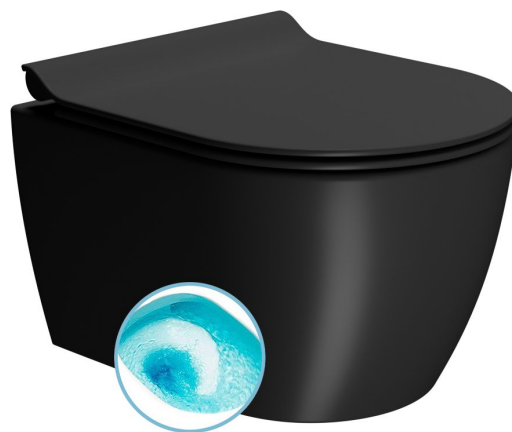

Objednací kód: 880226

Základní informace

Značka: GSI
Série: PURA COLOR

Rozměry

Šířka: 350 mm
Hloubka: 460 mm

Parametry

Barva: Černá
Materiál: Keramika
Technologie splachování: Swirlflush
Objem splachovací vody: Splachování 3 l, Splachování 4,5 l
Tvar: Klasik
Výbava: DualGlaze, Skryté uchycení
Balení obsahuje: Montážní sada
Balení neobsahuje: WC sedátko
Hmotnost / ks: 20.55 kg
Balení: 1 ks
Záruka: 2 roky

Náhradní díly

Montážní sada pro závěsné WC a bidety GSI (Sand-Norm-Pura-Kube X-Classic) (Objednací kód: NDFISR2)

Technický list