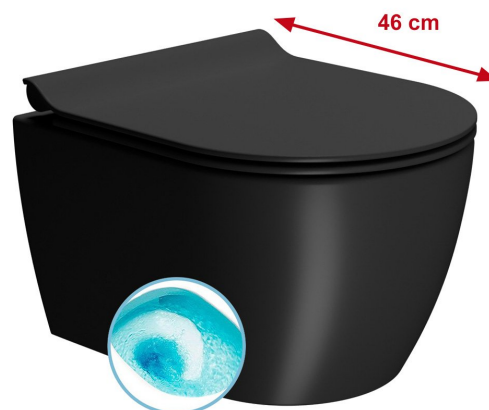

## PURA SHORT závěsná WC mísa, Swirlflush, 35x46cm, černá dual-mat

Objednací kód: 880226

### Rozměry

Šířka: 350 mm

Hloubka: 460 mm

### Parametry

Záruka: 2 roky

Barva: Černá

Materiál: Keramika