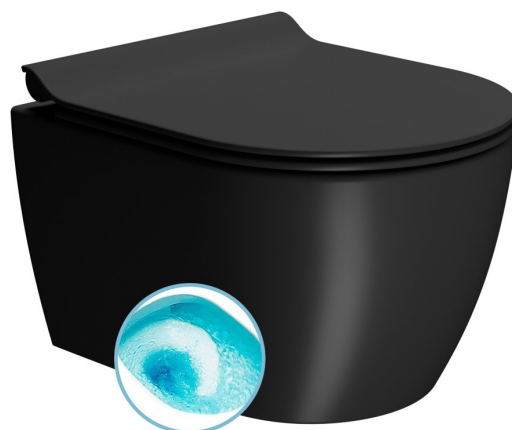

PURA závěsná WC mísa, Swirlflush, 35x46cm, černá dual-mat

GSI®

Objednací kód: 880226

Rozměry

Šířka: 350 mm

Hloubka: 460 mm

Parametry

Barva: Černá

Materiál: Keramika

Záruka: 2 roky