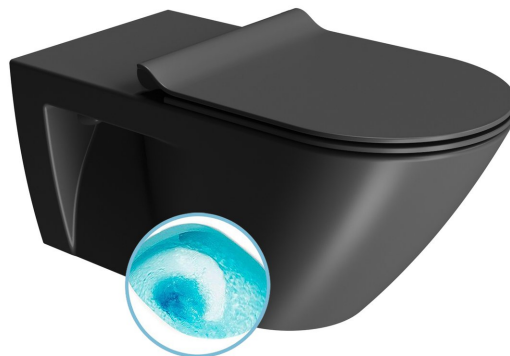

COMMUNITY závěsná WC mísa, Swirlflush, 36x70cm, černá dual-mat

GSI[®]

Objednací kód: 761526

Základní informace

Značka: GSI
Série: COMMUNITY

Rozměry

Šířka: 360 mm
Výška: 340 mm
Hloubka: 700 mm

Parametry

Barva: Černá
Materiál: Keramika
Technologie splachování: Swirlflush
Objem splachovací vody: Splachování 3 l, Splachování 4,5 l
Tvar: Klasik
Výbava: DualGlaze
Balení obsahuje: Montážní sada
Balení neobsahuje: WC sedátko
Hmotnost / ks: 35.45 kg
Balení: 1 ks
Záruka: 2 roky

Náhradní díly

Montážní sada pro závěsné WC a bidety GSI (Sand-Norm-Pura-Kube X-Classic) (Objednací kód: NDFISR2)

Technický list