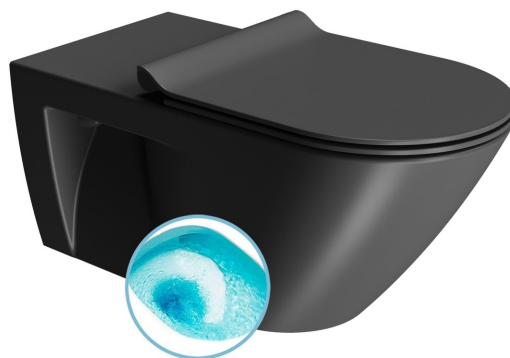

# COMMUNITY závěsná WC mísa, Swirlflush, 36x70cm, černá dual- mat

GSI<sup>®</sup>

Objednací kód: 761526

## Základní informace

Značka: GSI  
Série: COMMUNITY

## Rozměry

Šířka: 360 mm  
Výška: 340 mm  
Hloubka: 700 mm

## Parametry

Barva: Černá  
Materiál: Keramika  
Technologie splachování: Swirlflush  
Objem splachovací vody: Splachování 3 l, Splachování 4,5 l  
Tvar: Klasik  
Vybava: DualGlaze  
Balení neobsahuje: WC sedátko  
Hmotnost / ks: 35.45 kg  
Balení: 1 ks  
Záruka: 2 roky