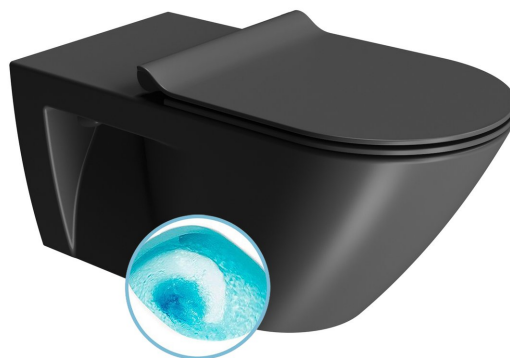

COMMUNITY závěsná WC mísa, Swirlflush, 36x70cm, černá dual- mat

GSI[®]

Objednací kód: 761526

Základní informace

Značka: GSI
Série: COMMUNITY

Rozměry

Šířka: 360 mm
Výška: 340 mm
Hloubka: 700 mm

Parametry

Barva: Černá
Materiál: Keramika
Technologie splachování: Swirlflush
Objem splachovací vody: Splachování 3 l, Splachování 4,5 l
Tvar: Klasik
Vybava: DualGlaze
Balení neobsahuje: WC sedátko
Hmotnost / ks: 35.45 kg
Balení: 1 ks
Záruka: 2 roky

Náhradní díly

Montážní sada pro závěsné WC a bidety GSI (Sand-Norm-Pura-Kube X-Classic) (Objednací kód: NDFISR2)

Technický list