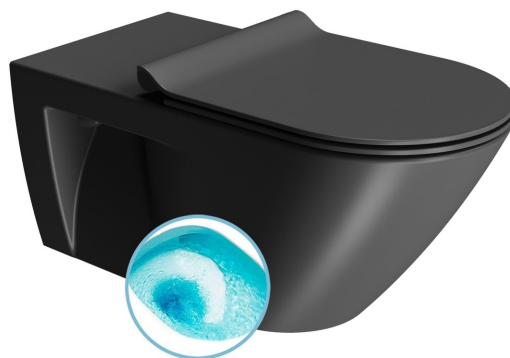

COMMUNITY závěsná WC mísa, Swirlflush, 36x70cm, černá dual-mat

GSI[®]

Objednací kód: 761526

Základní informace

Značka: GSI
Série: COMMUNITY

Rozměry

Šířka: 360 mm
Výška: 340 mm
Hloubka: 700 mm

Parametry

Barva: Černá
Materiál: Keramika
Technologie splachování: Swirlflush
Objem splachovací vody: Splachování 3 l, Splachování 4,5 l
Tvar: Klasik
Vybava: DualGlaze
Balení neobsahuje: WC sedátko
Hmotnost / ks: 35.45 kg
Balení: 1 ks
Záruka: 2 roky

Náhradní díly

Montážní sada pro závěsné WC a bidety GSI (Sand-Norm-Pura-Kube X-Classic) (Objednací kód: NDFISR2)

Technický list