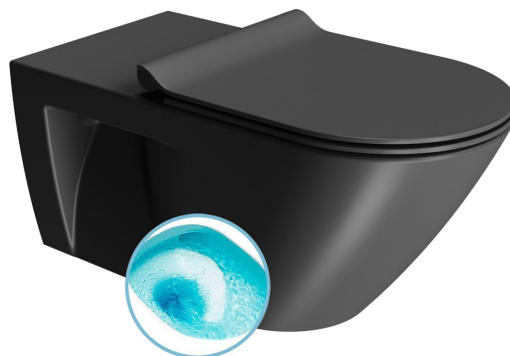

COMMUNITY závěsná WC mísa, Swirlflush, 36x70cm, černá dual-mat

GSI[®]

Objednací kód: 761526

Rozměry

Šířka: 360 mm

Výška: 340 mm

Hloubka: 700 mm

Parametry

Barva: Černá

Materiál: Keramika

Záruka: 2 roky

Technický list