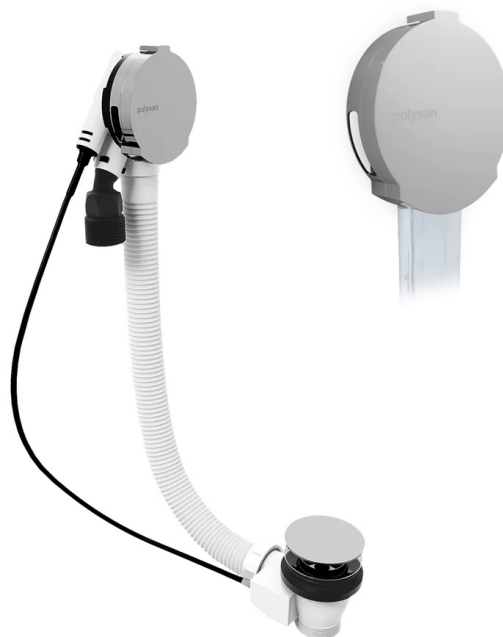

MARBLE vanová souprava s napouštěním, bovden, délka 800mm, chrom

Objednací kód: 11052

Rozměry
Délka: 800 mm

Parametry
Barva: Chrom
Materiál: ABS/mosaz
Záruka: 5 let

Technický list