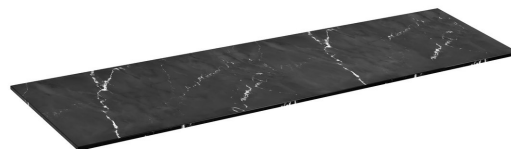

LOREA deska Rockstone 181x1,2x51,5cm, black attica

Objednáací kód: LE180-0598

Rozměry

Šířka: 1810 mm

Výška: 12 mm

Hloubka: 515 mm

Parametry

Barva: Černá mat

Dekor: Black Attica

Materiál: Solid Surface - Umělý kámen

Záruka: 2 roky

Technický list