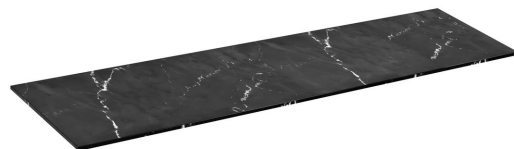

## LOREA deska Rockstone 181x1,2x52,5cm, black attica

Objednací kód: LE180-0598

### Rozměry

Šířka: 1810 mm

Výška: 12 mm

Hloubka: 525 mm

### Parametry

Barva: Černá mat

Dekor: Black Attica

Materiál: Solid Surface

Záruka: 2 roky