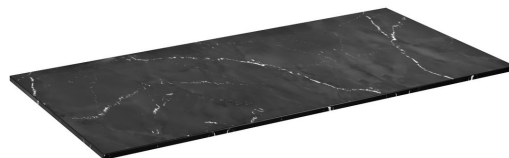

## LOREA deska Rockstone 141x1,2x52,5cm, black attica

Objednáací kód: LE140-0598

### Rozměry

Šířka: 1410 mm

Výška: 12 mm

Hloubka: 525 mm

### Parametry

Barva: Černá mat

Dekor: Black Attica

Materiál: Solid Surface

Záruka: 2 roky