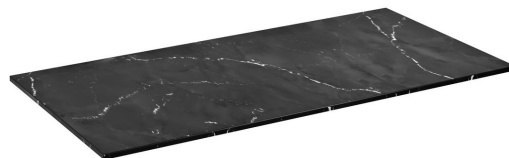

LOREA deska Rockstone 121x1,2x52,5cm, black attica

Objednací kód: LE120-0598

Rozměry

Šířka: 1210 mm

Výška: 12 mm

Hloubka: 525 mm

Parametry

Barva: Černá mat

Dekor: Black Attica

Materiál: Solid Surface

Záruka: 2 roky

Technický list