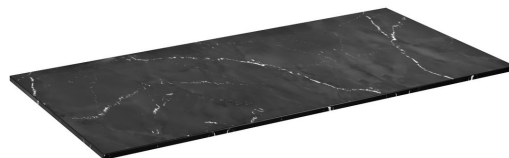

LOREA deska Rockstone 101x1,2x52,5cm, black attica

Objednací kód: LE100-0598

Rozměry

Šířka: 1010 mm

Výška: 12 mm

Hloubka: 525 mm

Parametry

Barva: Černá mat

Dekor: Black Attica

Materiál: Solid Surface

Záruka: 2 roky

Technický list