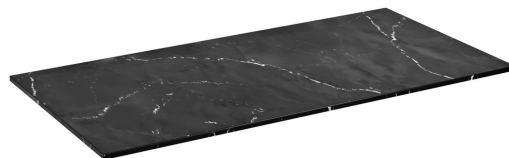

LOREA deska Rockstone 101x1,2x51,5cm, black attica

Objednáací kód: LE100-0598

Rozměry

Šířka: 1010 mm

Výška: 12 mm

Hloubka: 515 mm

Parametry

Barva: Černá mat

Dekor: Black Attica

Materiál: Solid Surface - Umělý kámen

Záruka: 2 roky

Technický list