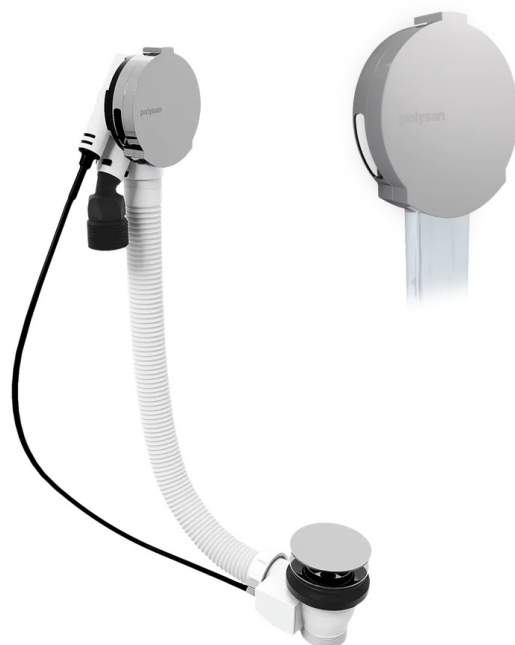

**Vanová souprava s napouštěním, bovden, délka
1000mm, zátka 72mm, chrom**

Objednací kód: 71855

Základní informace

Značka: Polysan

Rozměry

Délka: 1000 mm

Parametry

Barva: Chrom

Materiál: ABS/mosaz

Výbava: Ovládání: Bovden

Hmotnost / ks: 0.85 kg

Balení: 1 ks

Záruka: 5 let

Vanová souprava s napouštěním, bovden, délka
1000mm, zátka 72mm, chrom

Technický list