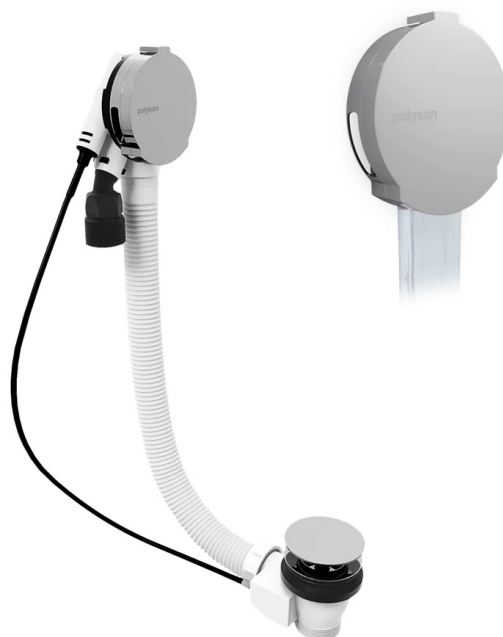

Vanová souprava s napouštěním, bovden, délka 1200mm, zátka 72mm, chrom

Objednací kód: 71857

Rozměry

Délka: 1200 mm

Parametry

Barva: Chrom

Materiál: ABS/mosaz

Záruka: 5 let