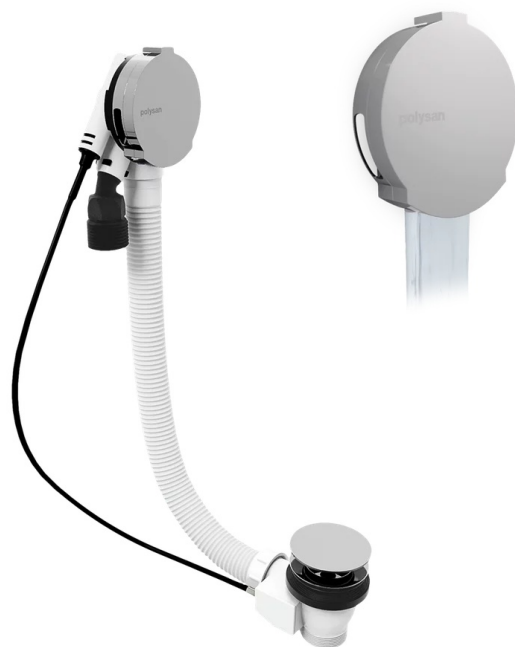

**Vanová souprava s napouštěním, bovden, délka  
600mm, zátka 72mm, chrom**

**Objednací kód:** 71851

**Základní informace**

**Značka:** Polysan

**Rozměry**

**Délka:** 600 mm

**Parametry**

**Barva:** Chrom

**Materiál:** ABS/mosaz

**Výbava:** Ovládání: Bovden

**Hmotnost / ks:** 0.77 kg

**Balení:** 1 ks

**Záruka:** 5 let

Vanová souprava s napouštěním, bovden, délka  
600mm, zátka 72mm, chrom

Technický list