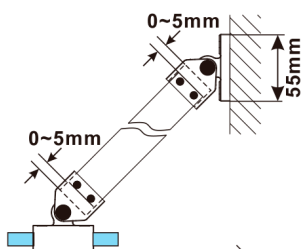

# ESCA WHITE MATT jednodílná sprchová zástěna k instalaci ke stěně, matné sklo, 900 mm

Objednací kód: ES1190-03

## Rozměry

Výška: 2100 mm

Hloubka: 900 mm

## Technický list

MODEL	A,mm
ES1070,ES1170,ES1270,ES1370,ES1570	690~705
ES1080,ES1180,ES1280,ES1380,ES1580	790~805
ES1090,ES1190,ES1290,ES1390,ES1590	890~905
ES1010,ES1110,ES1210,ES1310,ES1510	990~1005
ES1011,ES1111,ES1211,ES1311,ES1511	1090~1105
ES1012,ES1112,ES1212,ES1312,ES1512	1190~1205
ES1013,ES1113,ES1213,ES1313,ES1513	1290~1305
ES1014,ES1114,ES1214,ES1314,ES1514	1390~1405
ES1015,ES1115,ES1215,ES1315,ES1515	1490~1505

# ESCA WHITE MATT jednodílná sprchová zástěna k instalaci ke stěně, matné sklo, 900 mm

MODEL	A,mm
ES1070, ES1170, ES1270, ES1370, ES1570	690-705
ES1080, ES1180, ES1280, ES1380, ES1580	790-805
ES1090, ES1190, ES1290, ES1390, ES1590	890-905
ES1010, ES1110, ES1210, ES1310, ES1510	990-1005
ES1011, ES1111, ES1211, ES1311, ES1511	1090-1105
ES1012, ES1112, ES1212, ES1312, ES1512	1190-1205