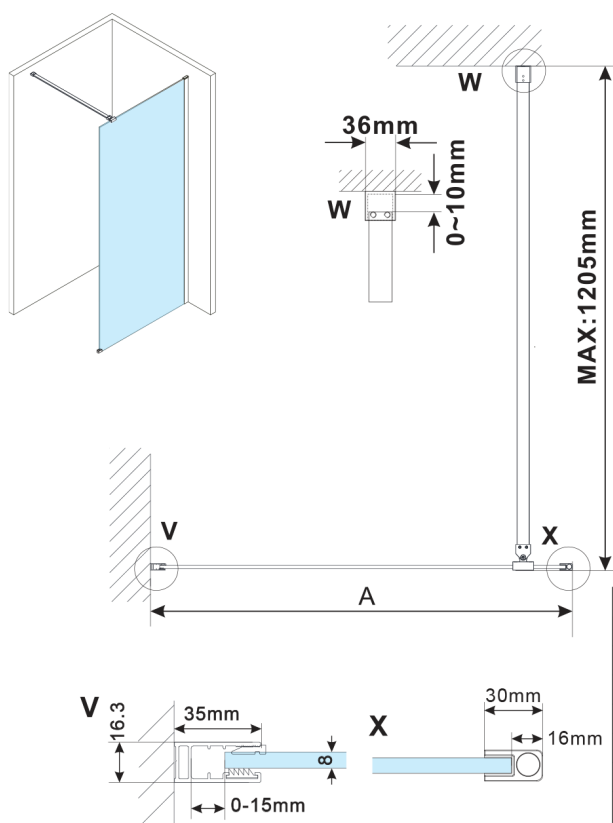

# ESCA WHITE MATT jednodílná sprchová zástěna k instalaci ke stěně, matné sklo, 900 mm

Objednací kód: ES1190-03

## Rozměry

Výška: 2100 mm

Hloubka: 900 mm

## Technický list

MODEL	A,mm
ES1070,ES1170,ES1270,ES1370,ES1570	690~705
ES1080,ES1180,ES1280,ES1380,ES1580	790~805
ES1090,ES1190,ES1290,ES1390,ES1590	890~905
ES1010,ES1110,ES1210,ES1310,ES1510	990~1005
ES1011,ES1111,ES1211,ES1311,ES1511	1090~1105
ES1012,ES1112,ES1212,ES1312,ES1512	1190~1205
ES1013,ES1113,ES1213,ES1313,ES1513	1290~1305
ES1014,ES1114,ES1214,ES1314,ES1514	1390~1405
ES1015,ES1115,ES1215,ES1315,ES1515	1490~1505

# ESCA WHITE MATT jednodílná sprchová zástěna k instalaci ke stěně, matné sklo, 900 mm

MODEL	A,mm
ES1070, ES1170, ES1270, ES1370, ES1570	690-705
ES1080, ES1180, ES1280, ES1380, ES1580	790-805
ES1090, ES1190, ES1290, ES1390, ES1590	890-905
ES1010, ES1110, ES1210, ES1310, ES1510	990-1005
ES1011, ES1111, ES1211, ES1311, ES1511	1090-1105
ES1012, ES1112, ES1212, ES1312, ES1512	1190-1205