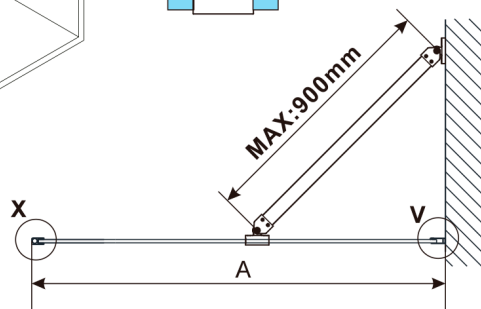

## Rozměry

Výška: 2100 mm

Hloubka: 900 mm

## Technický list

MODEL	A,mm
ES1070,ES1170,ES1270,ES1370,ES1570	690~705
ES1080,ES1180,ES1280,ES1380,ES1580	790~805
ES1090,ES1190,ES1290,ES1390,ES1590	890~905
ES1010,ES1110,ES1210,ES1310,ES1510	990~1005
ES1011,ES1111,ES1211,ES1311,ES1511	1090~1105
ES1012,ES1112,ES1212,ES1312,ES1512	1190~1205
ES1013,ES1113,ES1213,ES1313,ES1513	1290~1305
ES1014,ES1114,ES1214,ES1314,ES1514	1390~1405
ES1015,ES1115,ES1215,ES1315,ES1515	1490~1505

# ESCA WHITE MATT jednodílná sprchová zástěna k instalaci ke stěně, matné sklo, 900 mm

MODEL	A,mm
ES1070, ES1170, ES1270, ES1370, ES1570	690-705
ES1080, ES1180, ES1280, ES1380, ES1580	790-805
ES1090, ES1190, ES1290, ES1390, ES1590	890-905
ES1010, ES1110, ES1210, ES1310, ES1510	990-1005
ES1011, ES1111, ES1211, ES1311, ES1511	1090-1105
ES1012, ES1112, ES1212, ES1312, ES1512	1190-1205